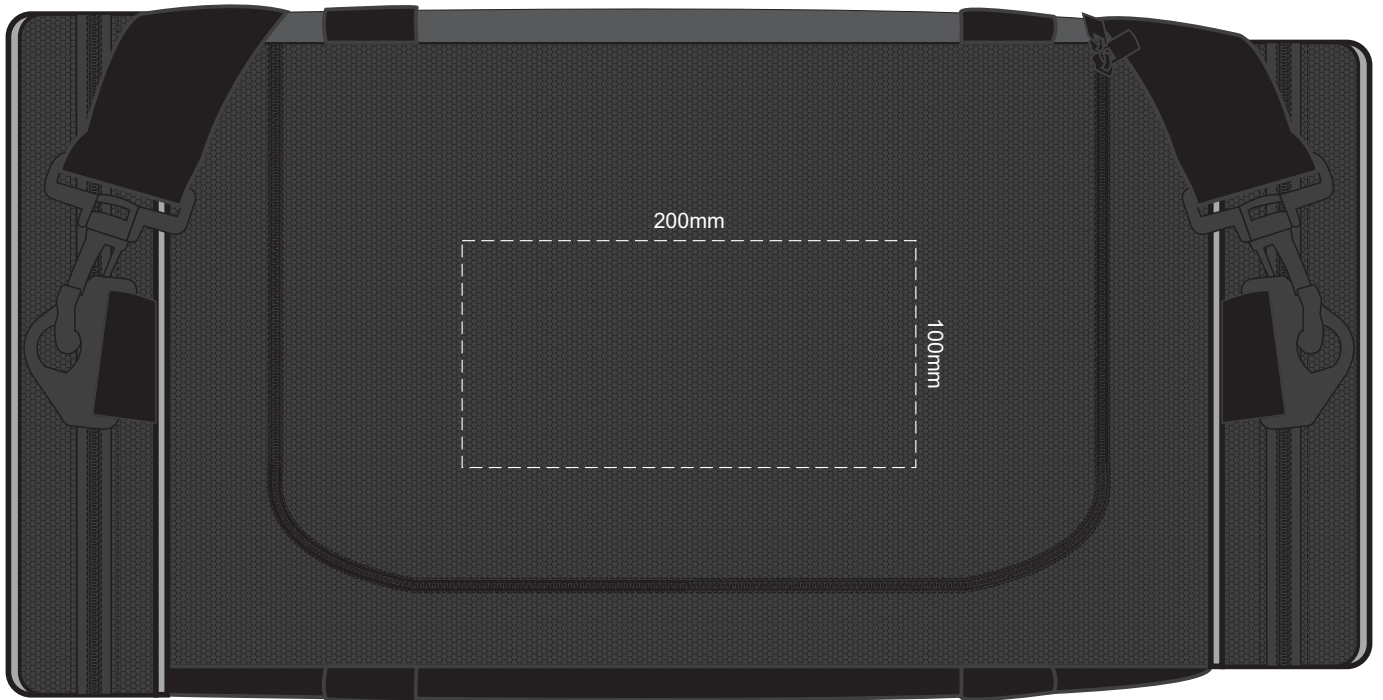

30% of Actual Size
Colourflex Transfer
Faux Embroidery
TOP

40% of Actual Size
Embroidery
LEFT SIDE