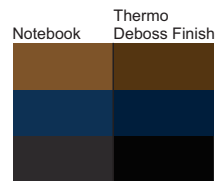

100% of Actual Size  
Pad Print (one colour)

100% of Actual Size  
Thermo Debossing