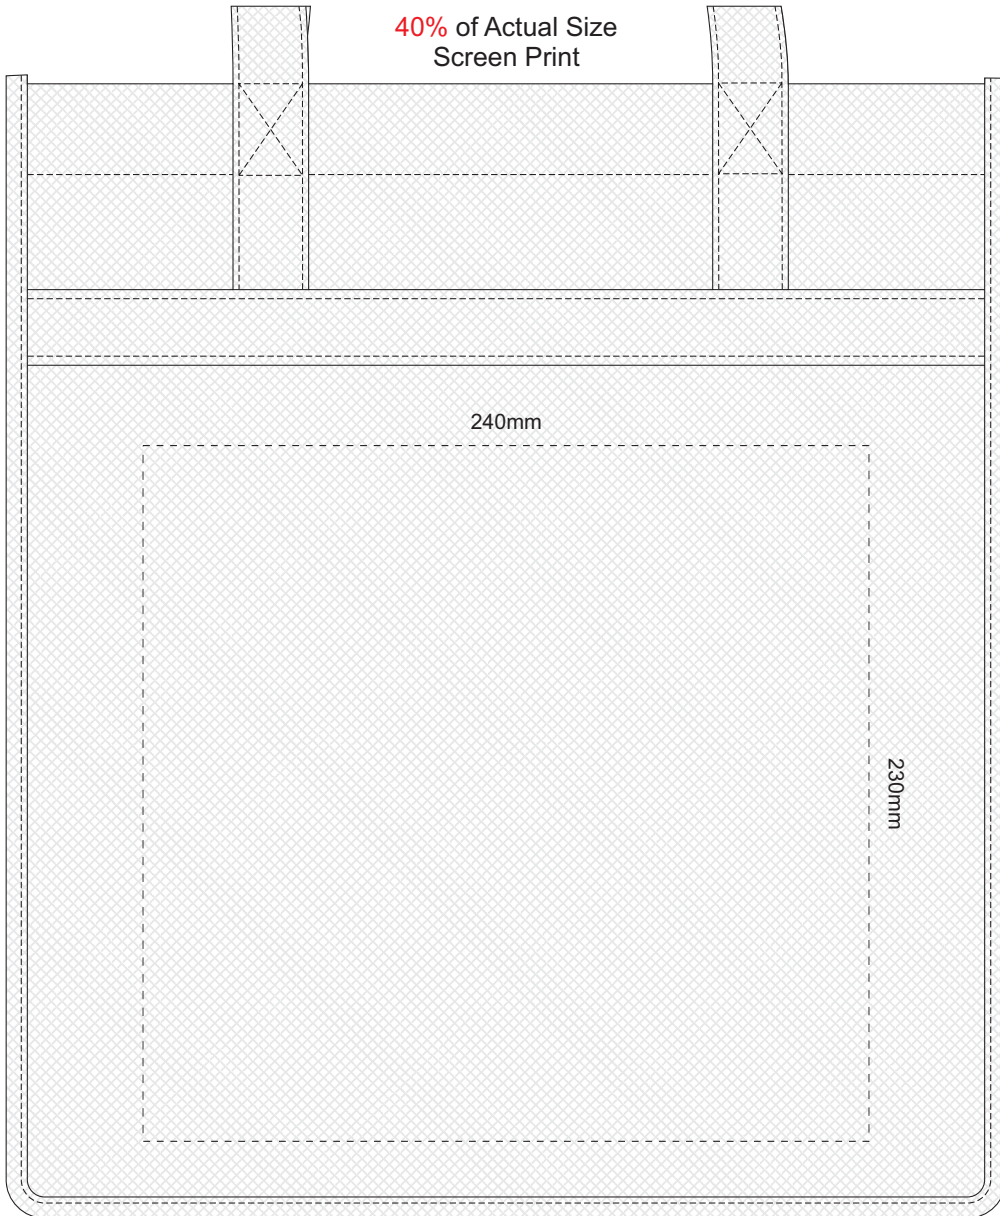

40% of Actual Size
Screen Print

40% of Actual Size
Colourflex Transfer